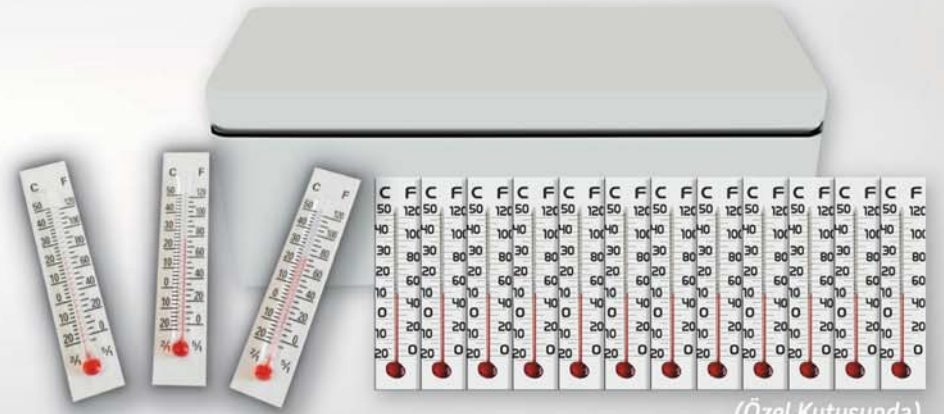

Yapışkanlı Derece