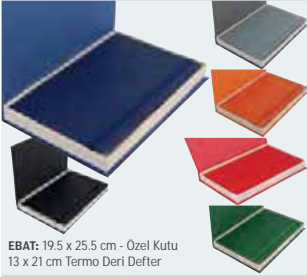

MERSİN

SAYFA 22

28.00 ₺