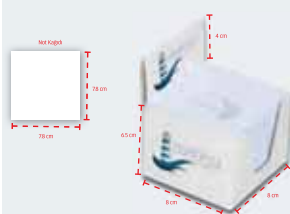

Taşıyıcı Kutu: 350 gr. A. Bristol, Mat veya Parlak Selefön
Not Kağıdı: 80 gr. 1. Hamur, 610-640 Yaprak

SAYFA 294

FİYAT ALINIZ